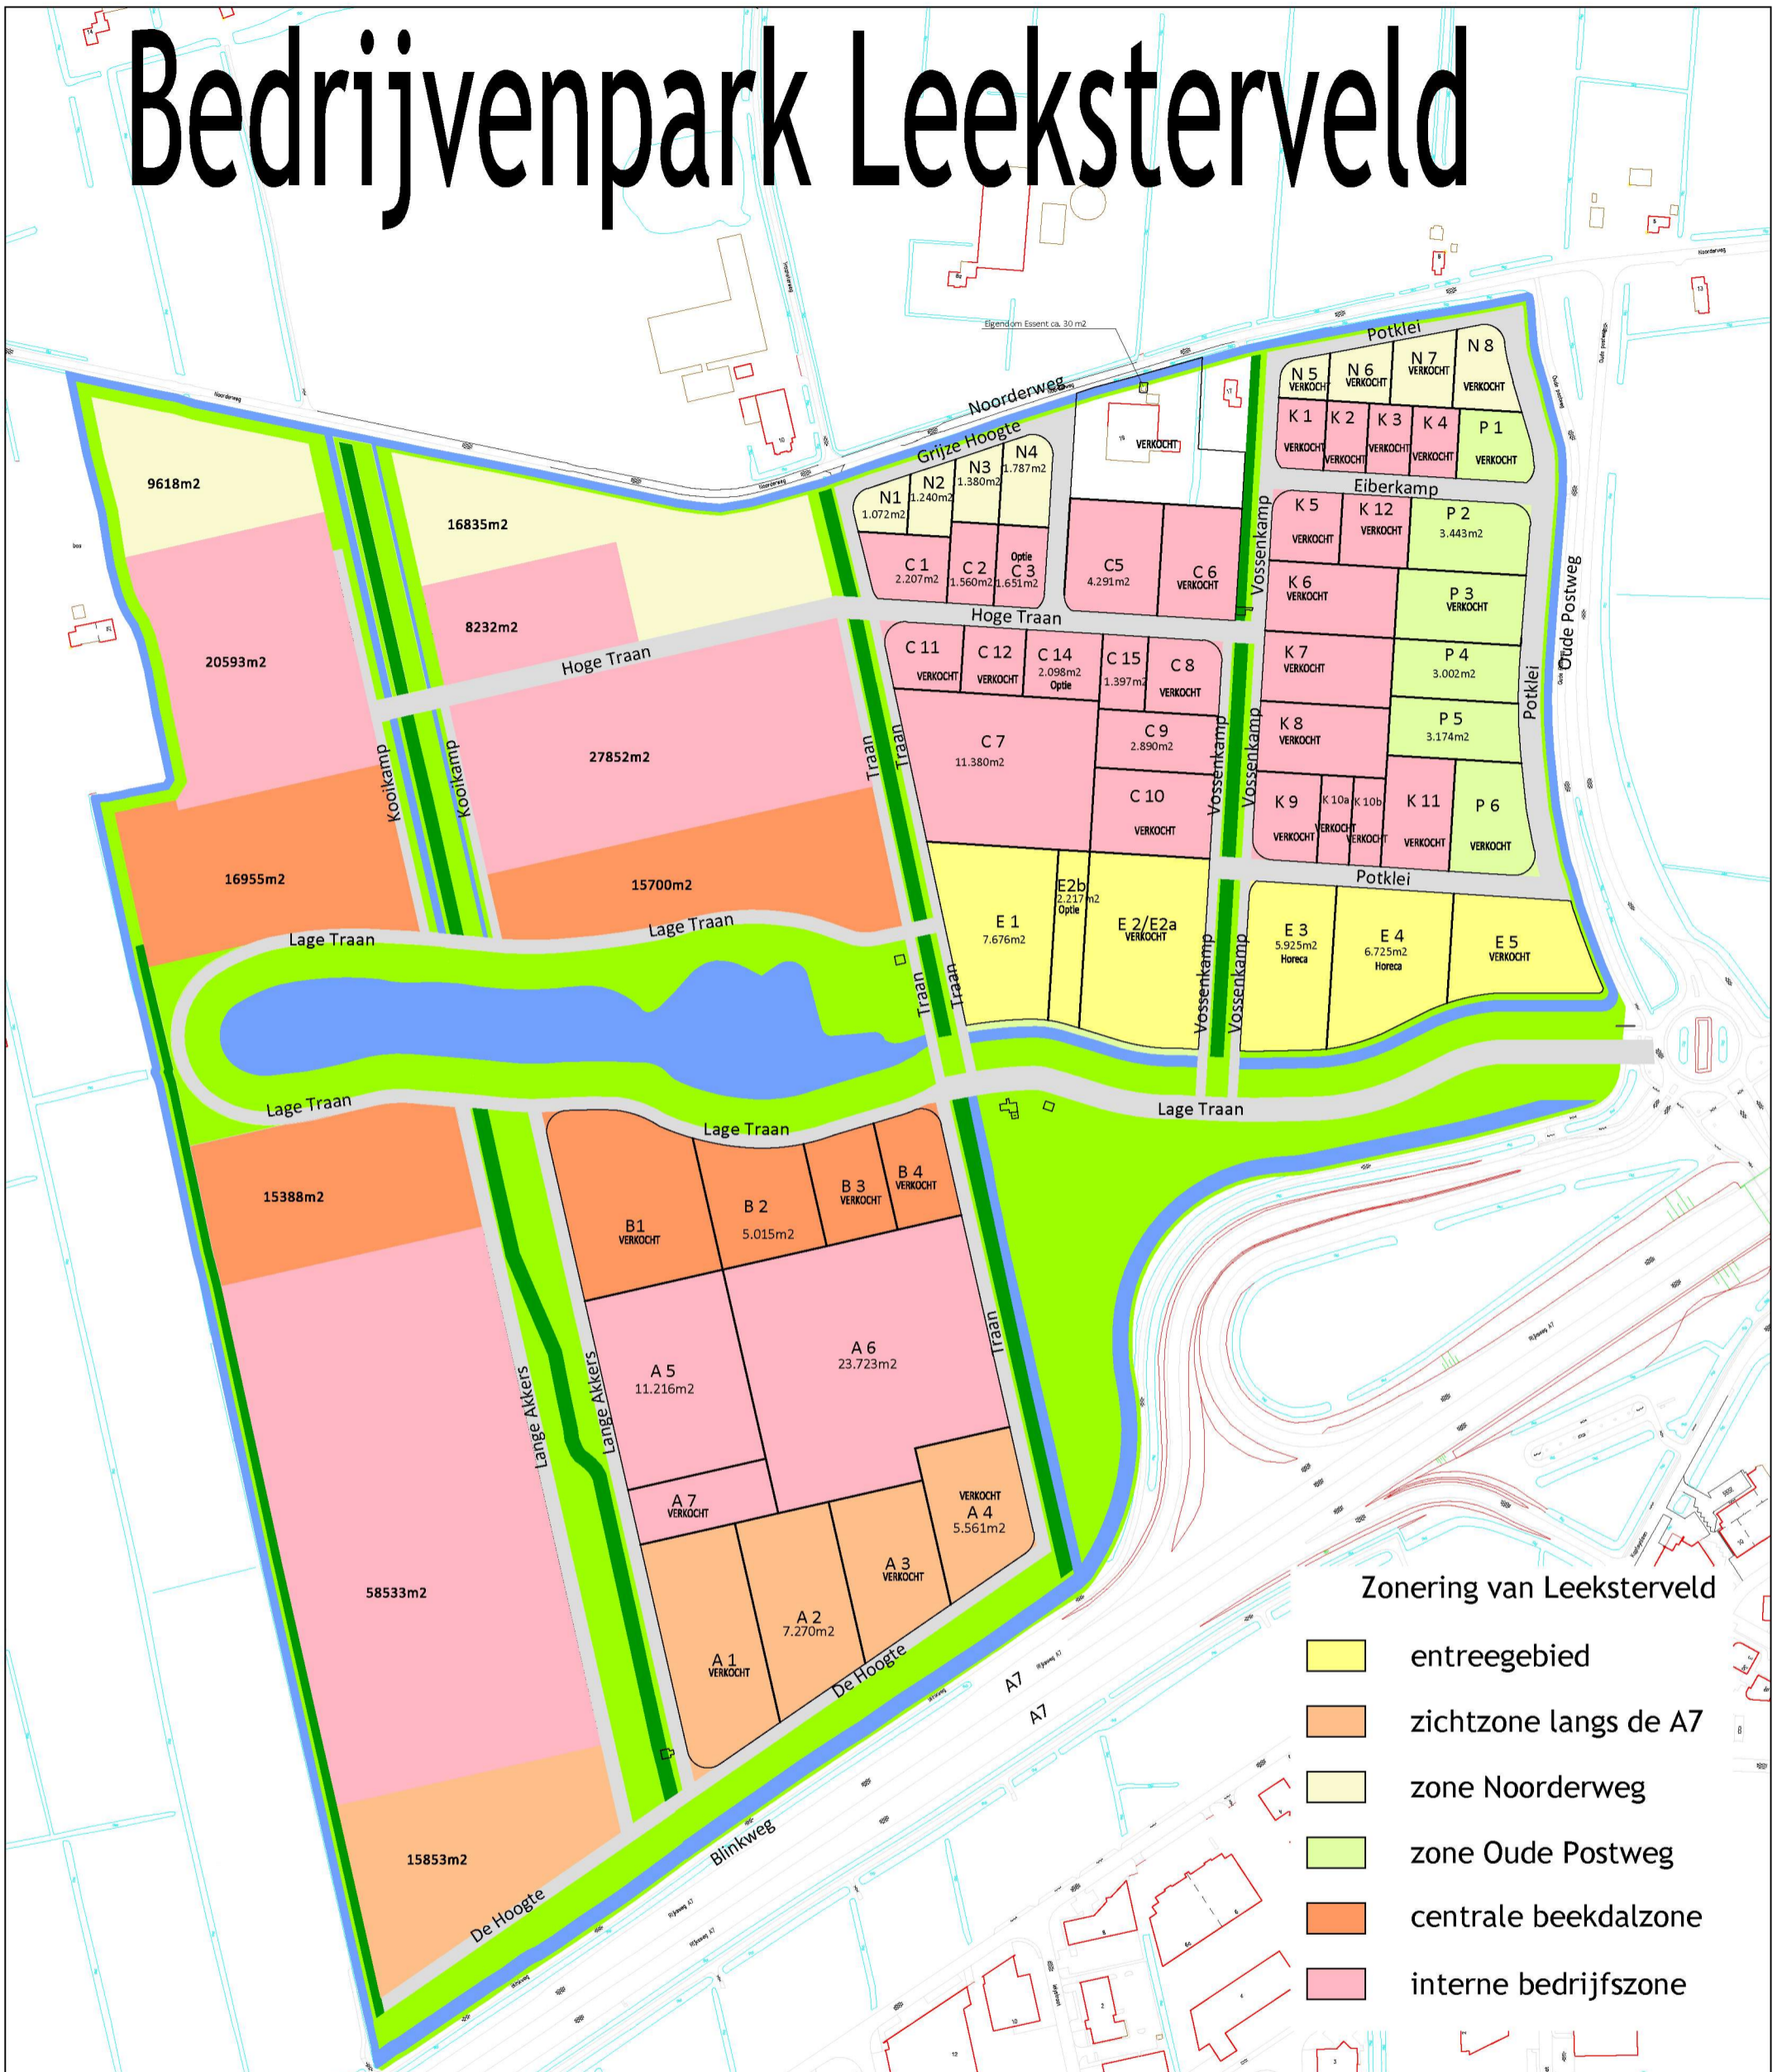

# Bedrijvenpark Leeksterveld

## Zonering van Leeksterveld

- entreegebied
- zichtzone langs de A7
- zone Noorderweg
- zone Oude Postweg
- centrale beekdalzone
- interne bedrijfszone

**LEEK  
STER  
VELD**

laat groei zien

Plan: Bedrijvenpark Leeksterveld